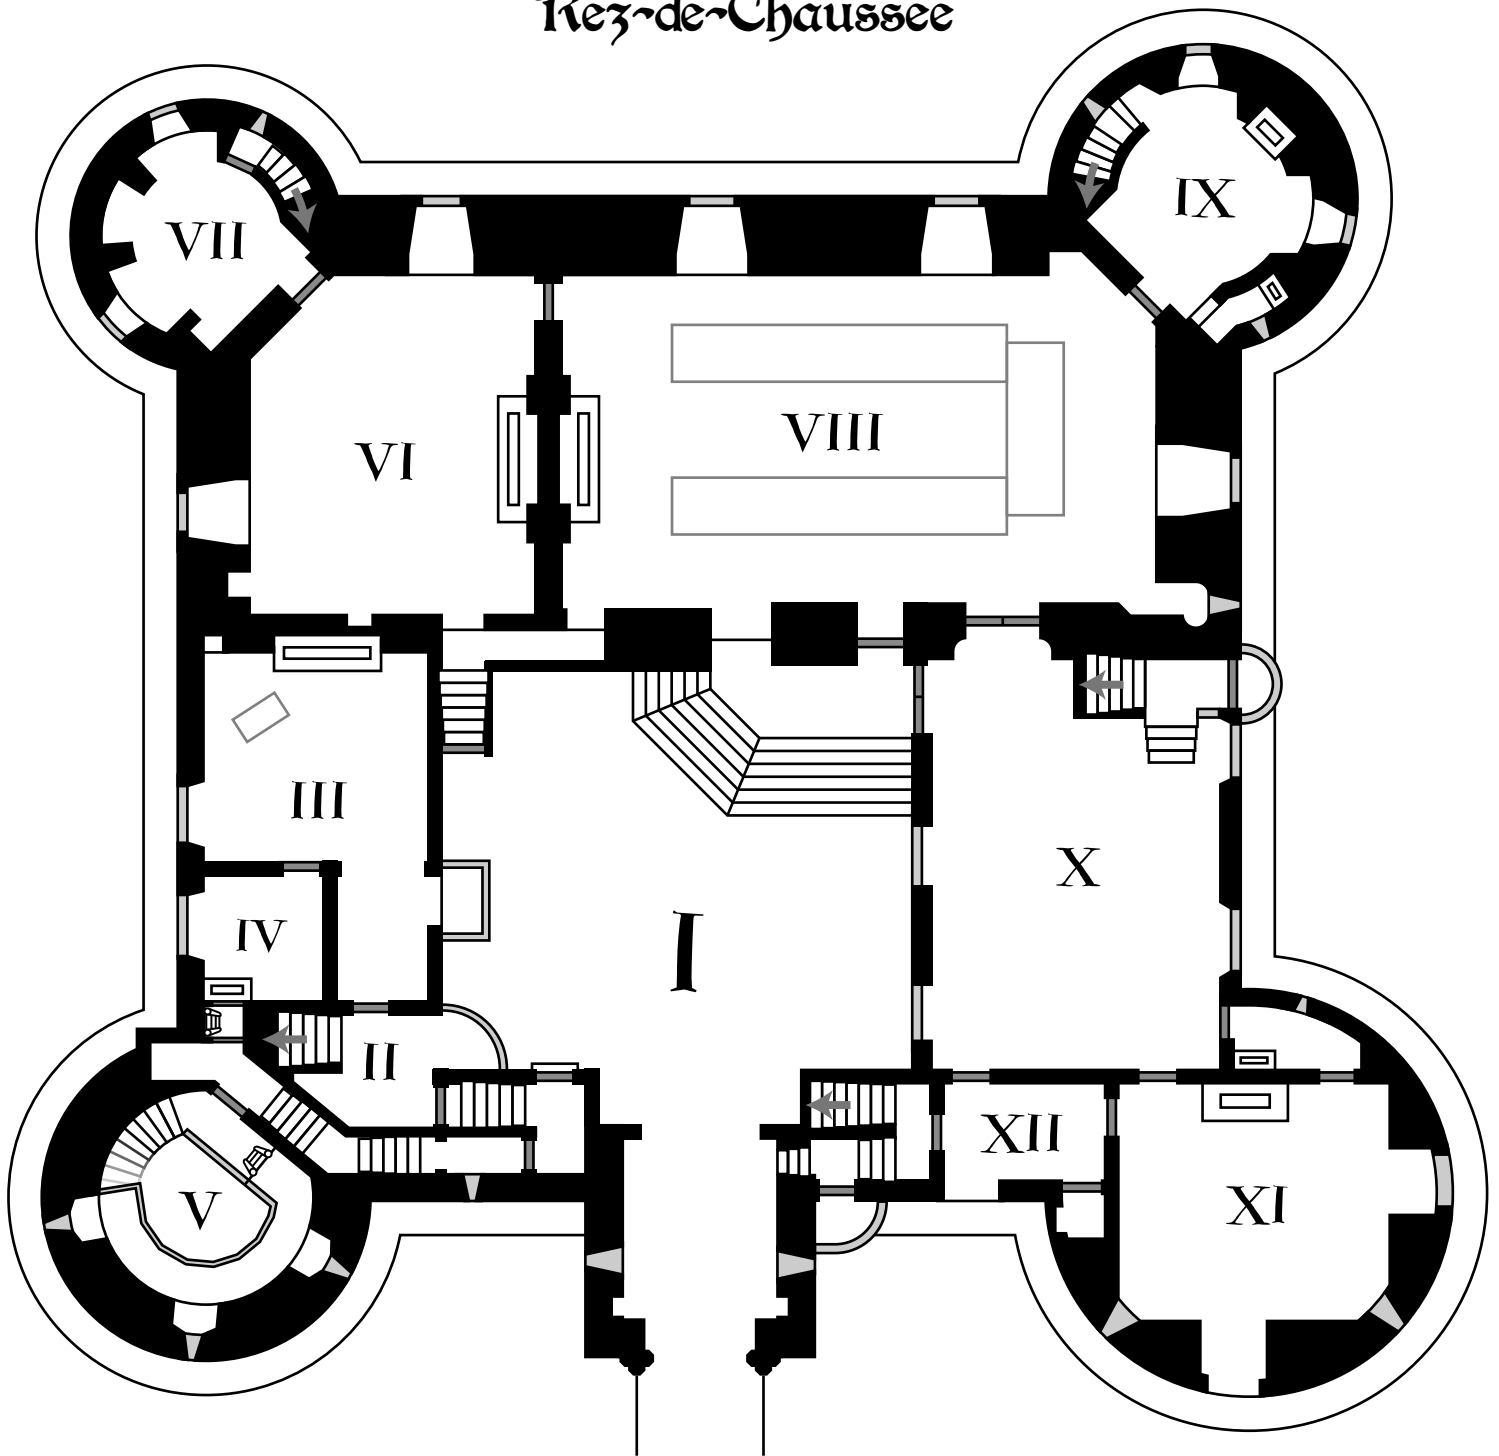

Chateau de Valtordu

Rez-de-Chaussee

0 10

- | | | |
|-------------------|----------------------|----------------------|
| I. Grand Hall | V. Tour de Garde | IX. Débarras |
| II. Balcon | VI. Cuisines | X. Grand Salon |
| III. Bureau | VII. Réserve | XI. Salle des Gardes |
| IV. Pièce Secrète | VIII. Salle à Manger | XII. Ecuries |

Chateau de Valtordu

1^{er} Etage

0 10

- | | | |
|--------------------|--------------------|---------------------------|
| I. Petit Hall | VI. Salle de Herse | XI. Penderie |
| II. Salon Privé | VII. Salle d'eau | XII. Ch. des Enfants |
| III. Salle de Jeux | VIII. Ch. D'amis | XIII. Dortoir des Larbins |
| IV. Bibliothèque | IX. Ch. D'amis | XIV. Pigeonnier |
| V. Archives | X. Ch. du Seigneur | |