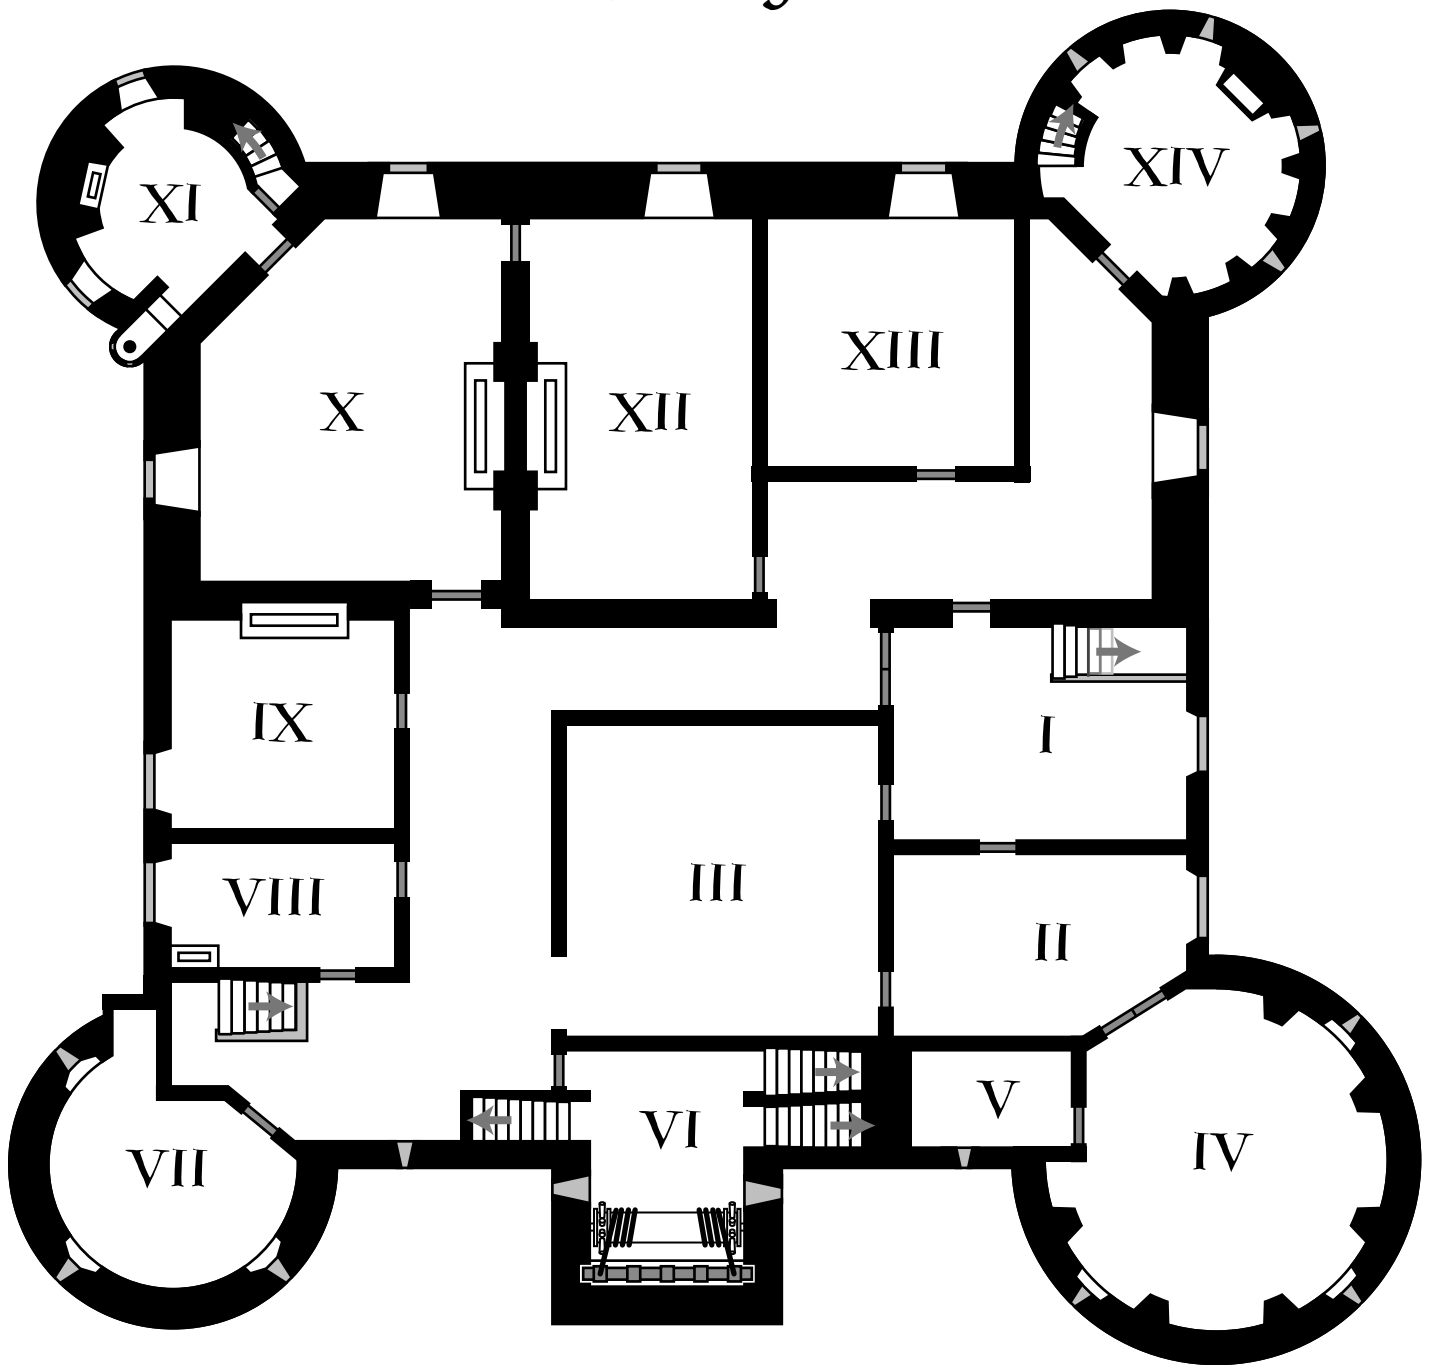

Chateau de Valtordu

Rez-de-Chaussee

0 10

- | | | |
|-------------------|----------------------|----------------------|
| I. Grand Hall | V. Tour de Garde | IX. Débarras |
| II. Balcon | VI. Cuisines | X. Grand Salon |
| III. Bureau | VII. Réserve | XI. Salle des Gardes |
| IV. Pièce Secrète | VIII. Salle à Manger | XII. Ecuries |

Chateau de Valtordu

1^{er} Etage

0 10

- | | | |
|--------------------|--------------------|---------------------------|
| I. Petit Hall | VI. Salle de Herse | XI. Penderie |
| II. Salon Privé | VII. Salle d'eau | XII. Ch. des Enfants |
| III. Salle de Jeux | VIII. Ch. D'amis | XIII. Dortoir des Larbins |
| IV. Bibliothèque | IX. Ch. D'amis | XIV. Pigeonnier |
| V. Archives | X. Ch. du Seigneur | |